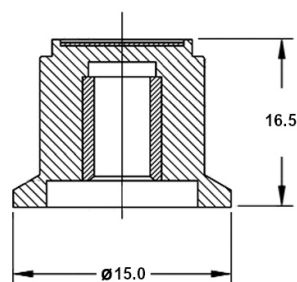

Manopole per potenziometri rotativi

MANOPOLA AD INNESTO UNIVERSALE CON INDICATORE BIANCO

MANOP.xP.ROT.MB109 UN.D6 NE/bi

Codice Adimpex: **BQ920039-R**

P/N:

Caratteristiche Tecniche:

Tipologia:	Ad innesto
Dimensioni \varnothing x H (mm):	$\varnothing 15$ H16.5